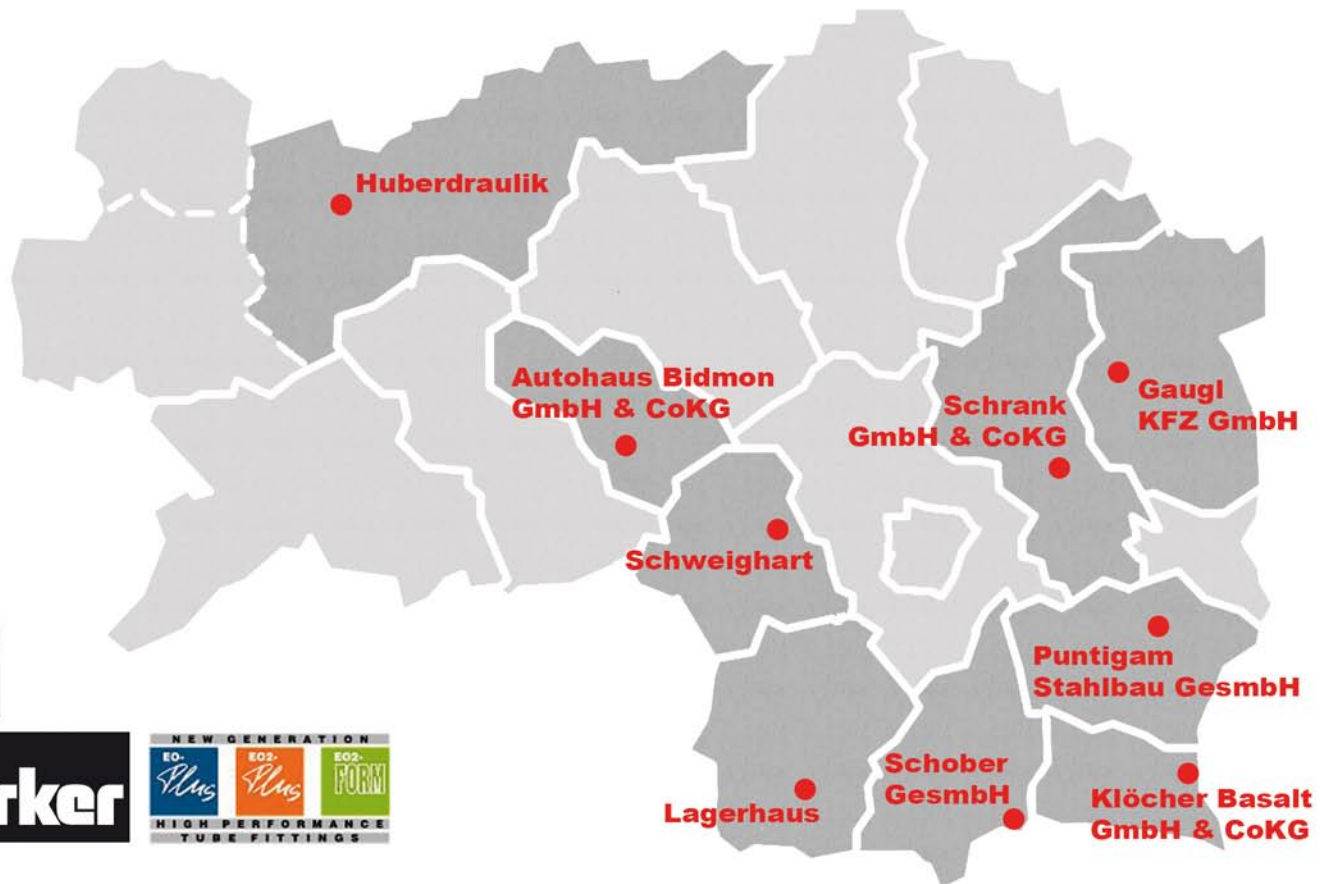

IHRE HYDRAULIK & SCHLAUCHPARTNER AUF EINEN BLICK

ORIGA

RECTUS TEMA

Parker

NEW GENERATION
EO-Plus EO2-Plus EO2-FORM
HIGH PERFORMANCE
TUBE FITTINGS

Autohaus Bidmon GmbH & CoKG

8720 Knittelfeld, Bundesstraße 5
+43 (0) 3512 / 82 880
+43 (0) 3512 / 82 880 - 21
opel@bidmon.at
www.bidmon.at